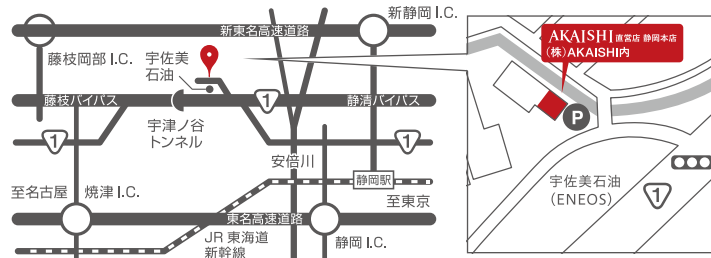

直営店 静岡本店

公式SNSアカウント フォローキャンペーン

AKAISHI直営店 静岡本店の「Instagram」「LINE」公式アカウントを
フォローすると、それぞれ300円OFFクーポンを進呈!
くわしくはスタッフまで。

【注意事項】・クーポンの併用可
・通販サイト「AKAISHIオンライン」のアカウントではありません

AKAISHI 直営店 静岡本店

静岡市駿河区丸子6955-3
(AKAISHI本社に併設/駐車場あり)
営業時間: 10:00~18:00
定休日: 月曜日(祝日は営業)、他不定休あり
【ウェブサイト】<https://akaishionline.com/store/shizuoka/>

☎ 0800-300-5551

足の計測をご希望の場合は1営業日前までに上記電話番号までご連絡ください。

AKAISHI 京王百貨店 新宿店

東京都新宿区西新宿1-1-4
京王百貨店 新宿店 1F婦人靴売り場
営業時間: 月~土曜日/10:00~20:30
日曜日・祝日/10:00~20:00
定休日: 京王百貨店のWebサイトよりご確認ください

☎ 0570-022-810 (ナビダイヤル)

上記番号にて「婦人靴売り場 AKAISHI」をお呼びください。

静岡本店【足型計測のご予約】はこちらから▶

ご予約は右のQRコードから。足サイズ(足長・足幅)を計測し、
スタッフがお靴をご提案いたします。

※この度の社会情勢を踏まえ、今後の状況次第では営業時間変更の可能性もございます。
予めご了承くださいませようお願い申し上げます。営業状況等につきましては直営店HPにてお知らせいたします。

AKAISHI 新商品のご案内

安心してご来店ください

新型コロナウイルス予防に 対する取り組みについて